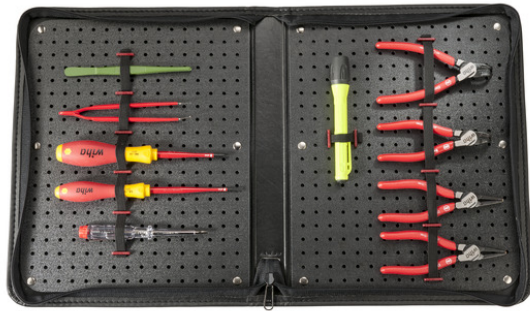

BASIC Portfolio Case

Reißverschlussmappe mit Lochtafeln für individuelle Ordnung!

Bezeichnung	BASIC Portfolio Case
Artikelnummer	5650020061
GTIN / EAN	4006793078314
Zolltarifnummer	42029219
Ursprungsland	RO
Ausstattung	- Fach für Visitenkarte - Reißverschlussmappe mit 2 Lochtafeln - 20 Bandklammern - 1 m Gummiband - Montagehilfe
Innenmaße (BxTxH)	250 mm x 30 mm x 320 mm
Außenmaße (BxTxH)	280 mm x 50 mm x 340 mm
Volumen	3 Liter
Gewicht	1200 g
Material Koffer	- Industrieleder
Farbe Koffer	schwarz
Schlossart	Reißverschluss
Ordnungssysteme	Schlaufen
Verpackungsmaße VPE (BxTxH)	470 mm x 260 mm x 390 mm
Gewicht inkl. Verpackung VPE	6,5 kg
Palettenmaße	1200 mm x 800 mm x 1240 mm
Gewicht inkl. Palette	150 kg
Menge Europalette	100